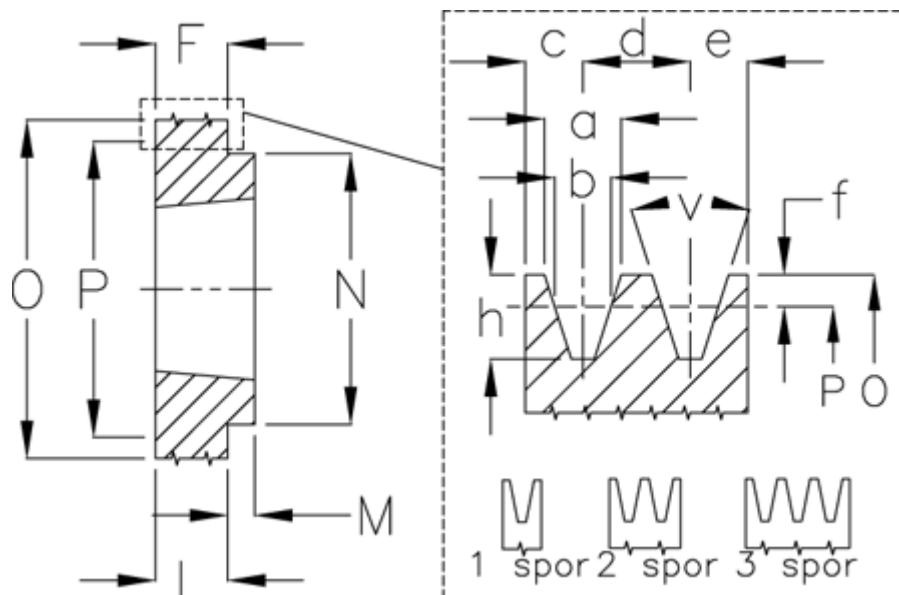

Varenummer: 604111018002
 Beskrivelse: Kileremsskive SPB 180/2 TL2517

Mål

a	= 16.3	F	= 44	P	= 180
Antal spor	= 2	For bøsning	= 2517	Type	= SPB
b	= 14.0	h	= 17.5	v	= 34 grader
Bøsning ø max.	= 60	J	= -		
c	= 12.5	L	= 45		
d	= 19.0	m	= 1		
e	= 12.5	N	= 120		
f	= 3.5	O	= 187.0		